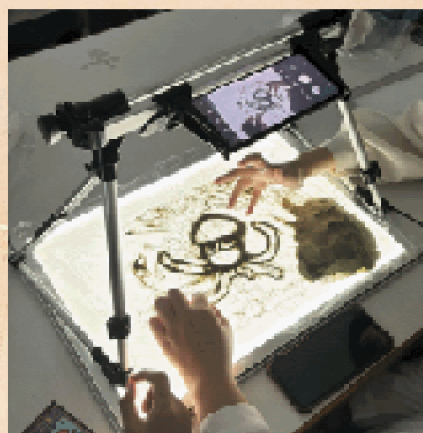

課程內容

- ★ 何謂沙動畫？
- ★ 沙動畫面面觀
- ★ 沙動畫體驗實作
- ★ 沙動畫體驗實作
- ★ 沙動畫短片成果發表

招生對象

國小至國中在學學生，利用親近地球的沙土來體驗手作媒材動畫，對於動畫藝術有興趣了解者。

親子同行1399元，三人團報各優惠100元，國小高年級以上可單獨報名再優惠200元。另收教材費200元。

線上報名

<https://reurl.cc/dnb6ED>

----因應學習品質·只開放錄取的學員入場----